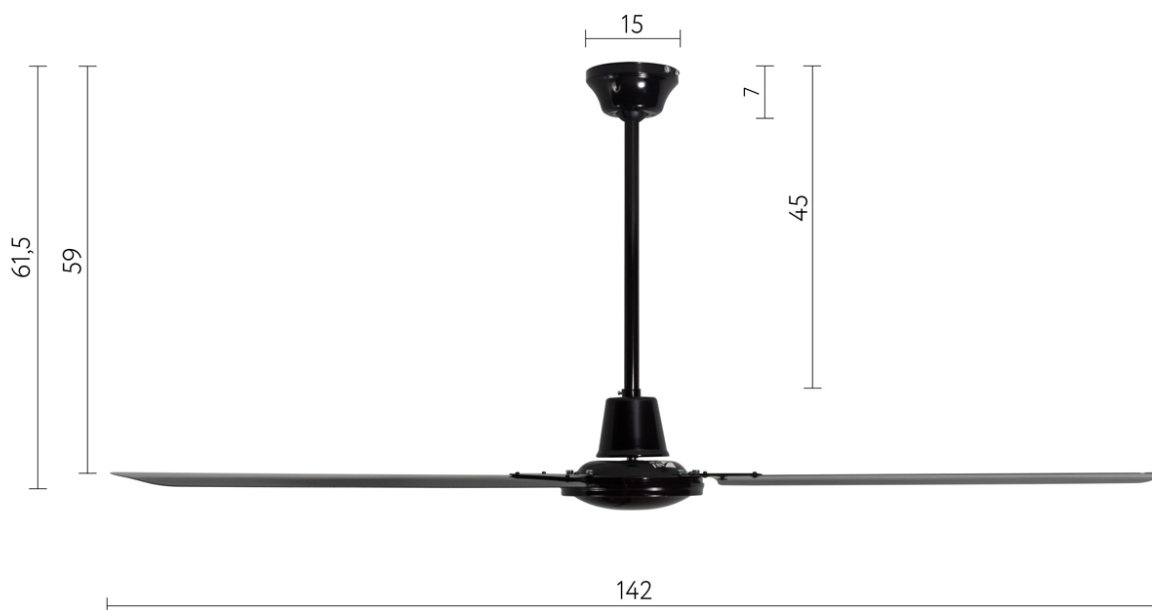

Все размеры указаны в см.